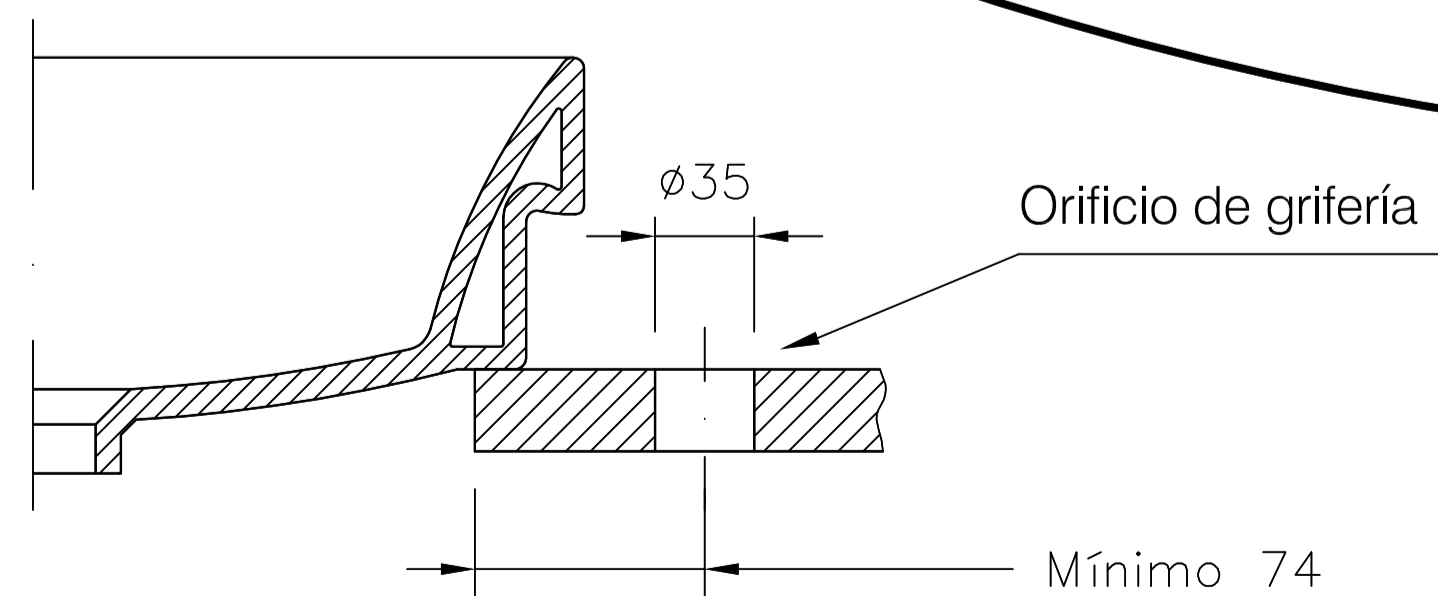

OVALO

Ref.: 04320

PLANO DE CORTE
PLANTILLA
GABARIT
TEMPLATE
SCHABLONE